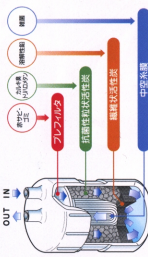

ピュリフリー8つのポイント

1 どこでも運べる

浄水器本体に蛇口が付いていないので、これまでのようにシンクのふちに設置されません。ホースの長さ範囲であれば壁でも横でも、どこにでも自由に置いていただけます。

2 新開発 チューブジョイントで取り付けかんたん

ピュリフリー本体、切り替えコックとホースの取り付けは、ただ差し込むだけでOKです。

3 2年間メンテナンスフリー

2年間のロングライフを実現。ピュリフリーは本体・切替コック・ホースの全て交換タイプなので、いつも清潔にお使いいただけます。※1日10回使用の場合。

4 たっぷり水量

水をたくさん使うご家庭でも、ピュリフリーなら大丈夫。キッチンのお仕事全てにたっぷりお使いいただけます。

※1日10回でお使いの場合、カートリッジ寿命は約1年になります。

5 余裕の流量 3.5ℓ/分

ピュリフリーはジャンジャン流れます。だから、飲料水としてだけでなく、お米研ぎや野菜洗いなどにも、ストレスなくご利用いただけます。

7 4層ろ過で有害物質を強力除去

残留塩素（カルキ）や鉛、トリハロメタンをはじめ、「家庭用食品買表示法」に定められた除去対象9物質を強力に除去します。

6 本体丸洗いOK

とくぐ汚れがちなキッチンまわり。ピュリフリーはカンタンに洗えるので、いつも清潔に使いいただけます。

8 軽量コンパクト

当社従来品の卓上型浄水器と比較して、約30%のコンパクト化と軽量化に成功しました。キッチンに邪魔にならないサイズで、スペースを有効活用できます。

不要なものはブロックしてミネラルは透過しますので“水本来のおいしさ”をそこないません。